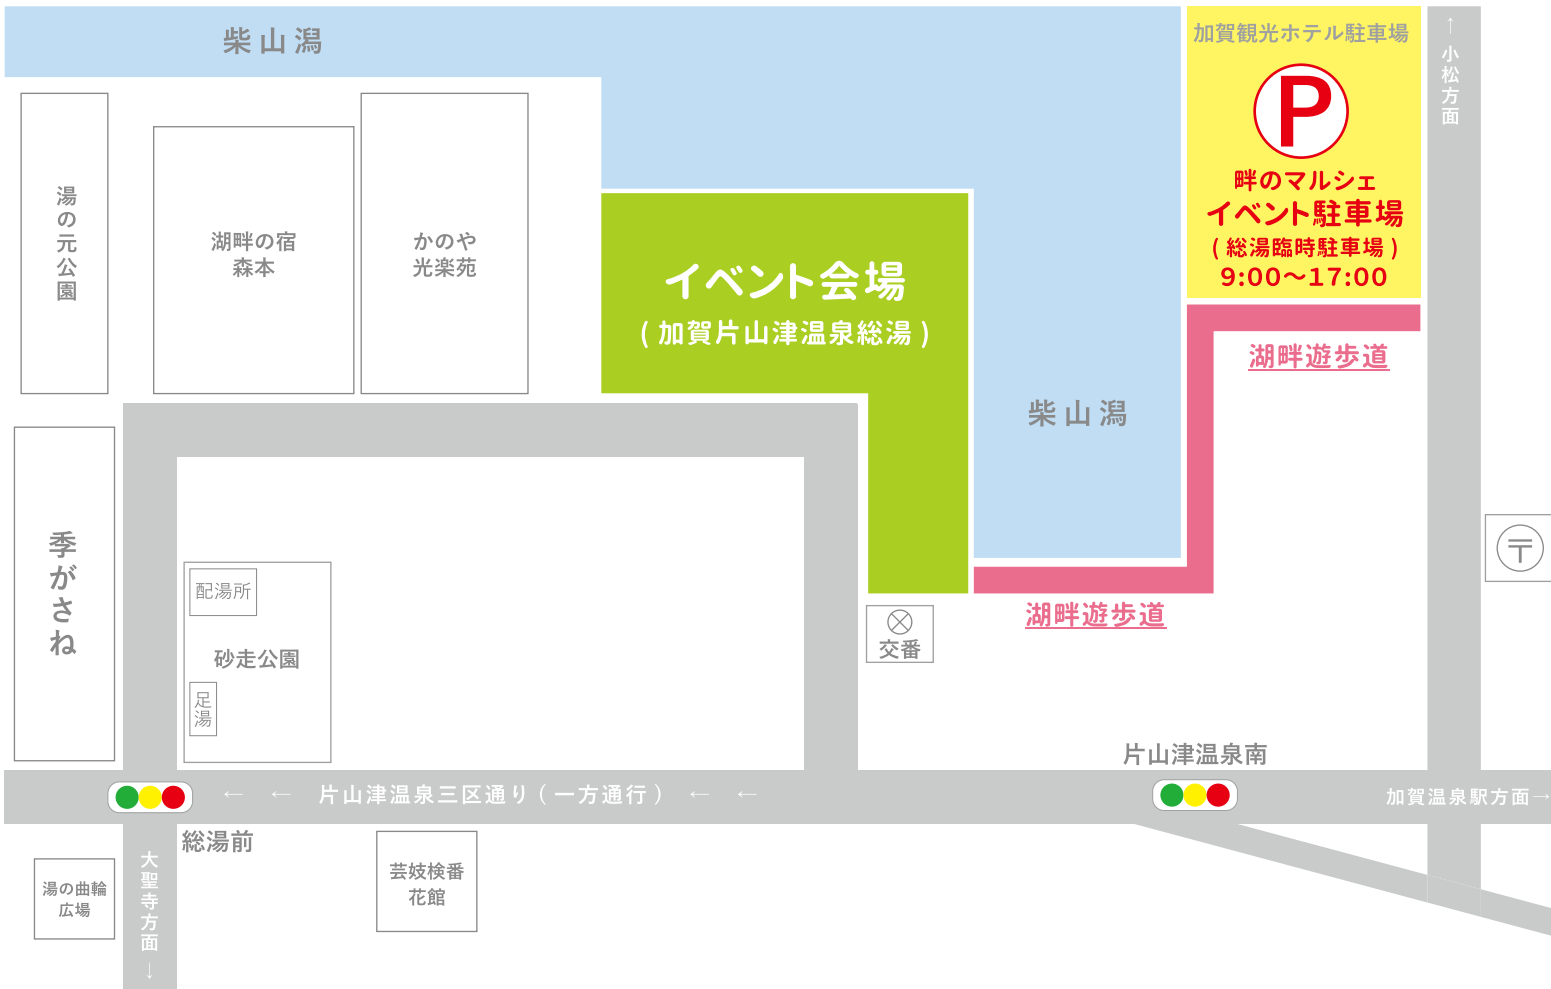

## 周辺の交通案内

## 🅑 駐車場のご案内

イベント当日は、**加賀観光ホテル様の駐車場が「イベント駐車場」(総湯臨時駐車場)としてご利用いただけます。** 畔のマルシェにお越しのお客様は「イベント駐車場」をご利用ください。  
イベント駐車場からイベント会場までは湖畔遊歩道をご利用いただくと徒歩約5分です。

※今回のイベントの駐車場は、会場(片山津温泉総湯)敷地内駐車場とイベント駐車場の2か所がご利用いただけます(合計約200台分)  
※両駐車場とも満車の場合、他にご案内できる駐車場はありませんので予めご了承ください。

### イベント駐車場(総湯臨時駐車場)について

## 利用可能時間 9:00~17:00

イベント駐車場は17:00にて閉鎖となります  
必ず17:00までの出庫をお願いいたします

イベント駐車場につきましては、所有者の加賀観光ホテル様のご厚意により  
特別に利用を許可していただいております  
グッドマナーでの利用にご協力ください