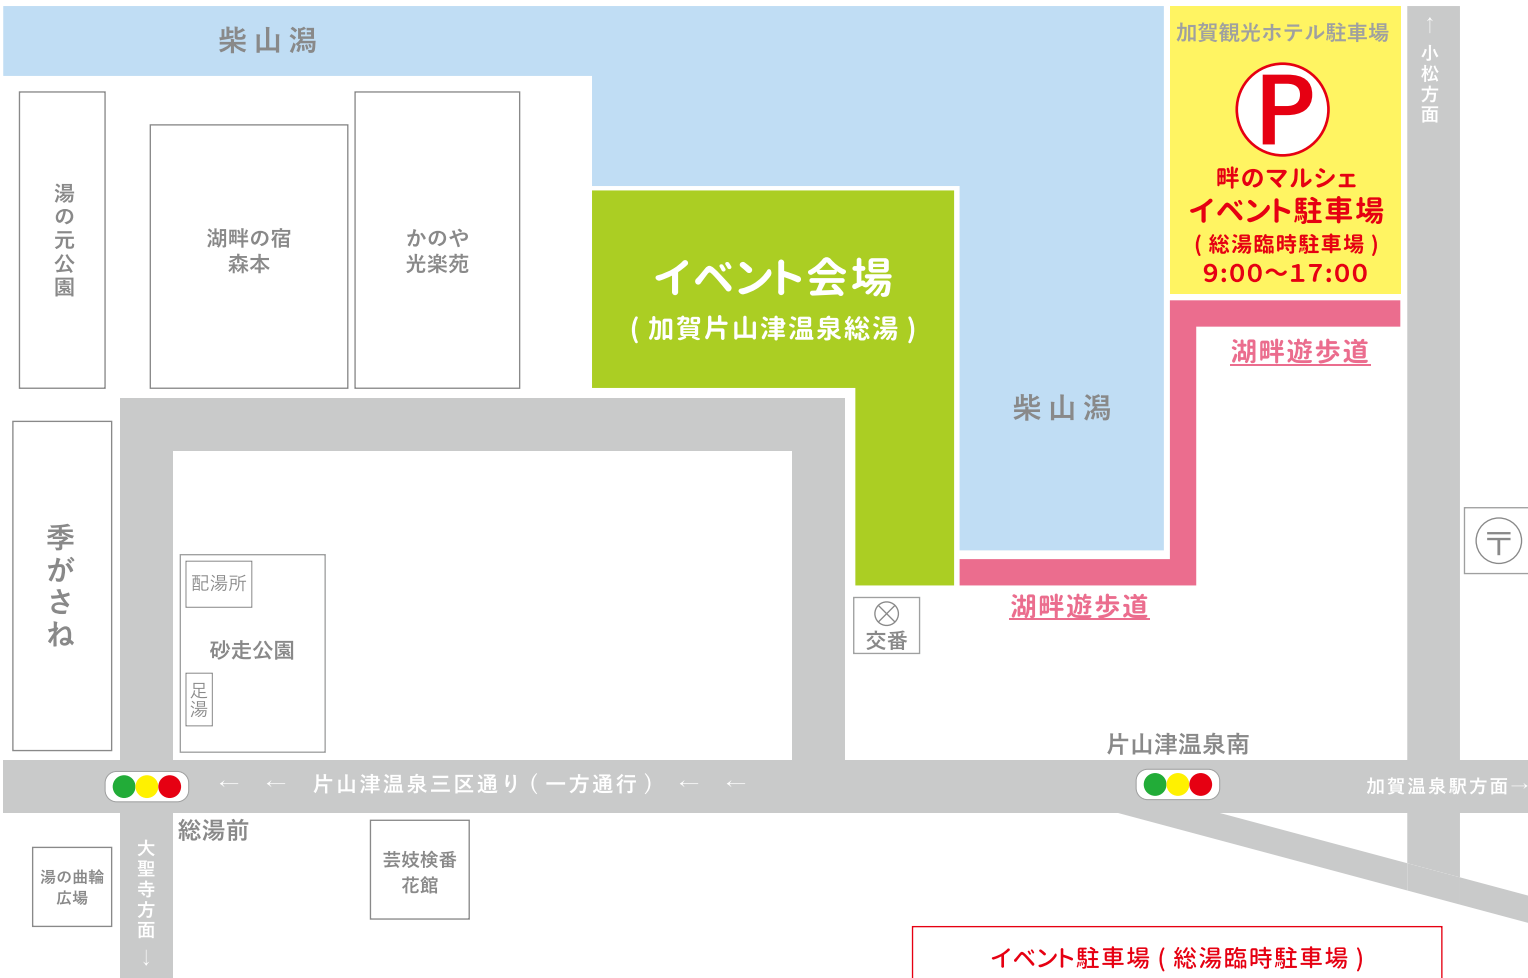

FASHION

FOOD

DRINK

SWEETS

出店者情報など

詳細は HP をご覧ください

[https://sou-yu.net/hotori\\_no\\_marche](https://sou-yu.net/hotori_no_marche)

裏面に

# 周辺の交通案内

## 駐車場のご案内

**イベント駐車場 (総湯臨時駐車場)**  
**利用可能時間 9:00~17:00**

イベント駐車場は17:00で閉鎖となります  
17:00までの出庫をお願いいたします

イベント当日は、**加賀観光ホテルさまの駐車場が「イベント駐車場」(総湯臨時駐車場)としてご利用いただけます。**

**畔のマルシェにお越しのお客様は、「イベント駐車場」をご利用ください。**

イベント駐車場からはイベント会場までは**湖畔遊歩道をご利用いただくと徒歩約5分**で到着できます。