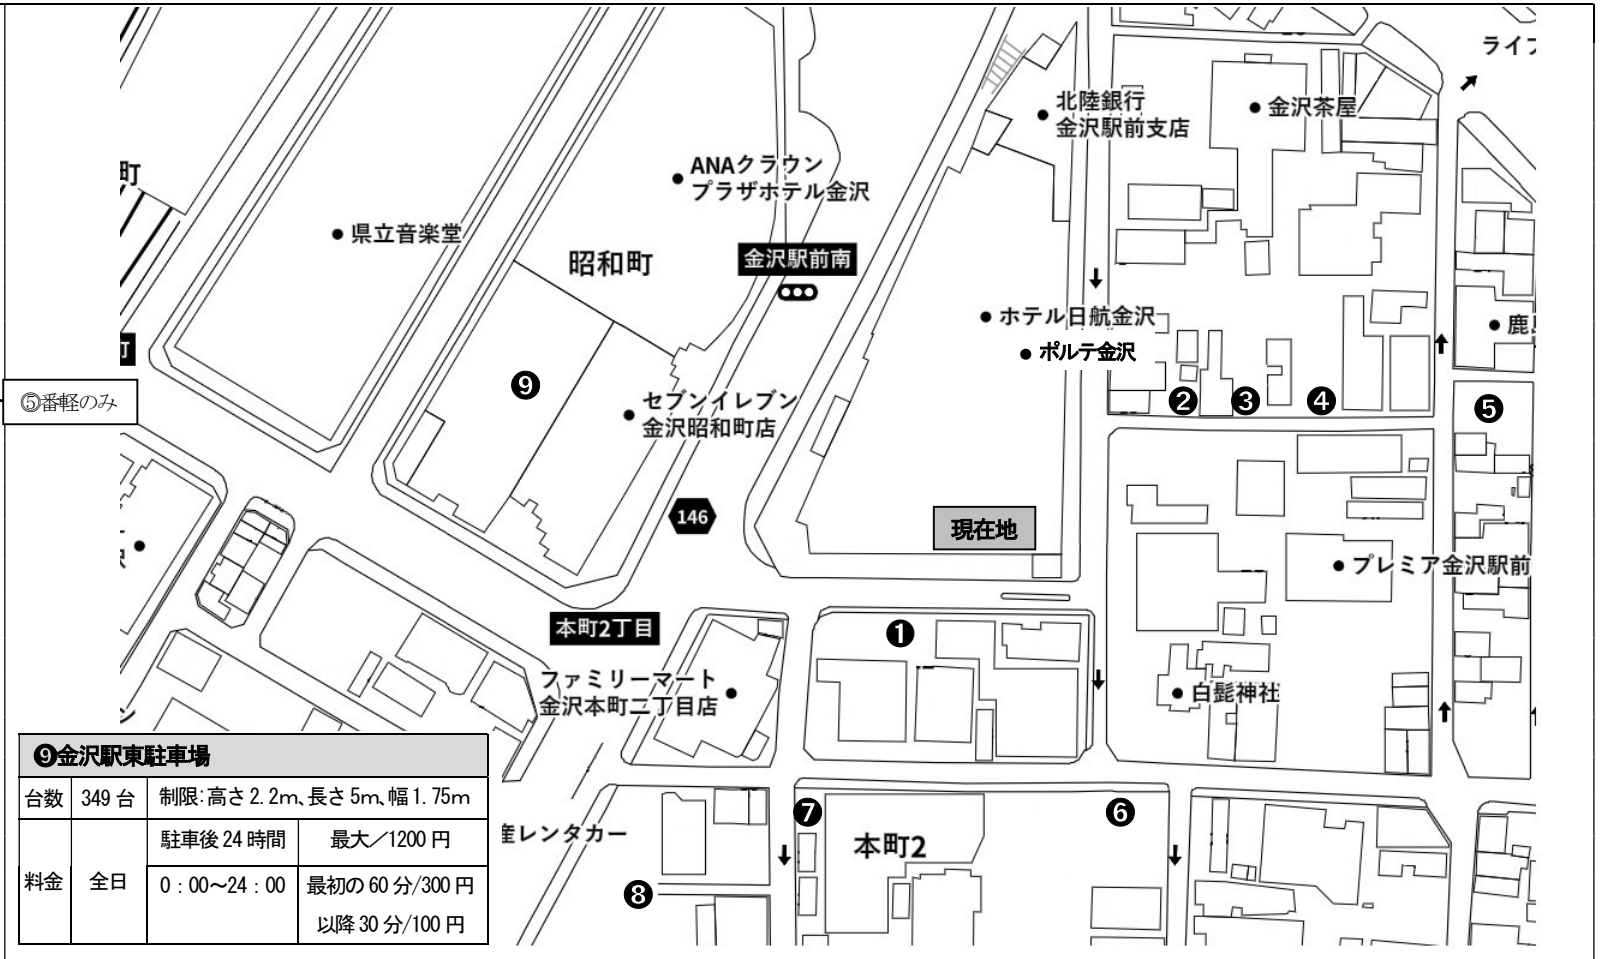

金沢駅周辺駐車場MAP

黄色：駅利用者用乗降場
 ※金沢駅にご用のない方は
 利用をご遠慮下さい。

赤色：商業施設提携駐車場
 ※詳細は下記参照

【空いている駐車場分かります】
 市内主要駐車場の
 満空情報をリアルタイムに表示
 金沢市駐車場案内HPは
 ▼▼こちら▼▼

駐車場名	商業施設提携	
	金沢百番街	金沢フォーラス
フォーラス		○
金沢駅西口時計	○	○
タイムズ金沢駅屋上	○	○
金沢駅東		○
武蔵地下		○
金沢ニシバ		○
NPC24H金沢駅西口		○
タイムズスコール金沢		○
タイムズ百番駅西	○	○

※クロスゲート金沢駐車場は「金沢百番街」「金沢フォーラス」とは提携しておりません。

ポルテ金沢 周辺駐車場案内図

①パラカ金沢本町第1			
台数	10台		
料金	全日	入庫24時間	最大/1200円
		0:00~24:00	15分/200円

②リアルパーク			
台数	5台		
料金	全日	0:00~24:00	20分/100円
		18:00~8:00	最大/550円
		7:00~19:00	最大/750円
		18:00~8:00	最大/450円

③三井のリパーク			
台数	5台		
料金	全日	20:00~8:00	最大/450円
		入庫12時間以内	750円
		0:00~24:00	15分/120円

④名鉄協商パーキング			
台数	19台		
料金	全日	入庫24時間	最大/800円
		17:00~8:00	最大/500円
		0:00~24:00	15分/100円

⑤リアルパーク本町			
台数	13台		
料金	全日	入庫24時間	最大/800円
		0:00~24:00	30分/100円
		21:00~8:00	最大/450円
備考	※48時間超える場合、事前連絡必要		